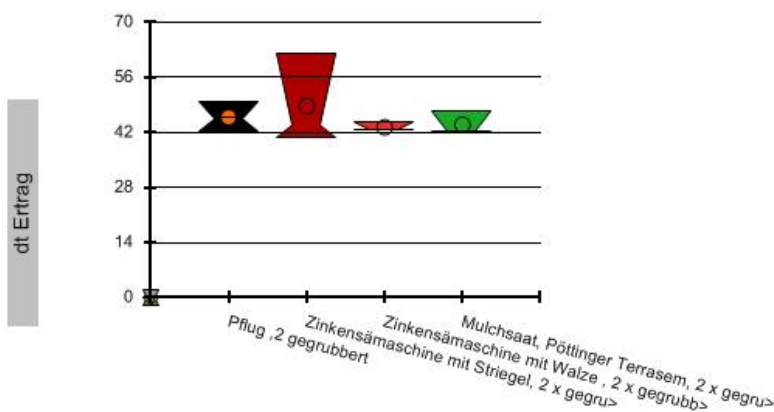

Versuchsbezeichn.: Bobea Edelhofer 2019