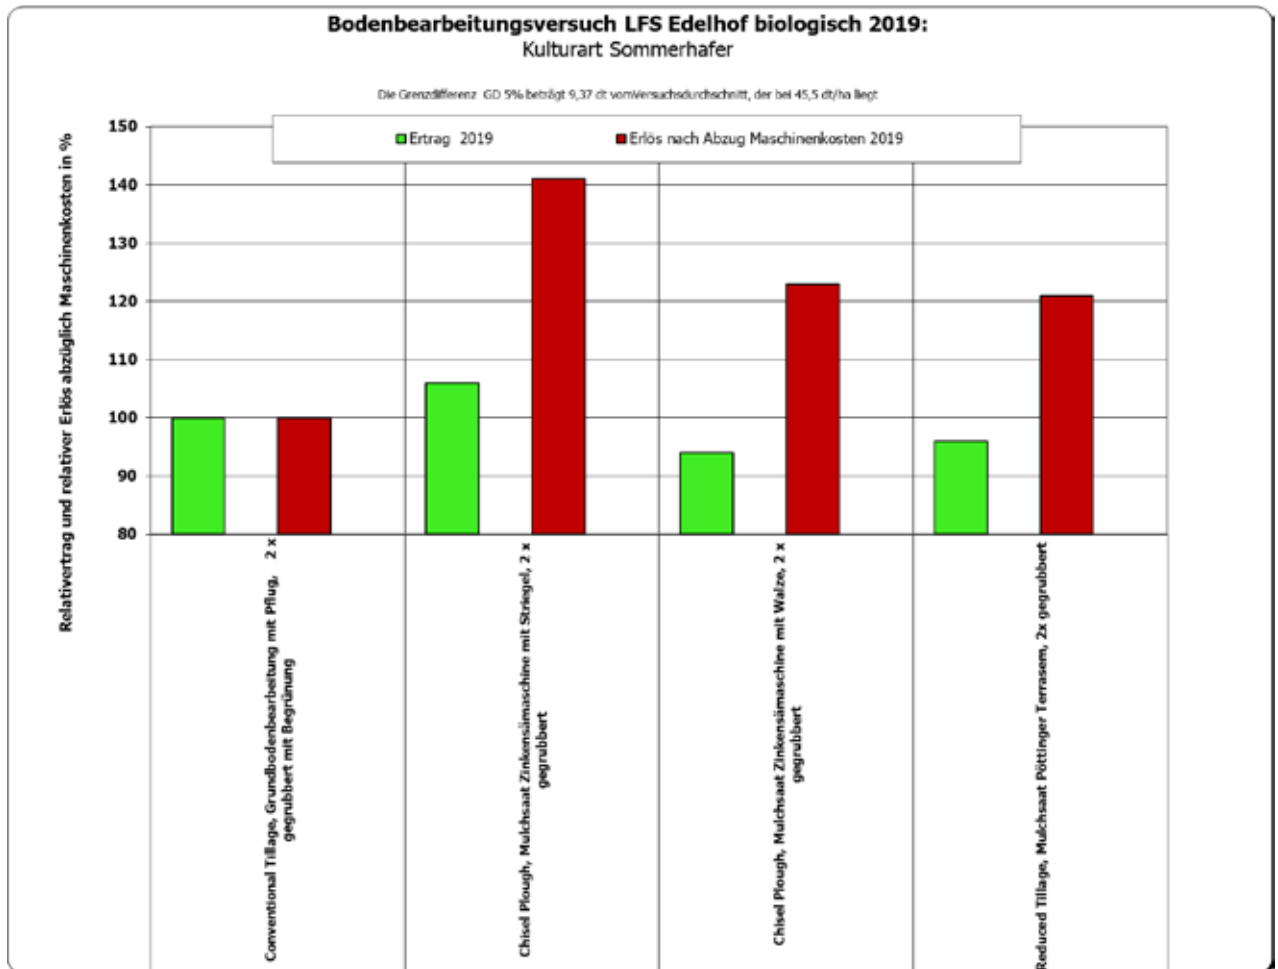

Versuchsergebnis- Abbildung

Bodenbearbeitung Edelhofer bio 2019
Kultur Sommerhafer