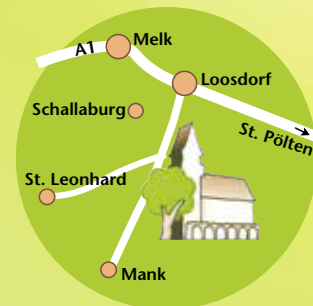

Fachschule Sooß

Advent im Schloß Sooß

**Samstag,
2. Dezember 2017
von 9.00 – 17.00 Uhr**

- * Schulinformation
- * Advent- und Bauernmarkt
- * Weihnachtsspiel
„Der Weihnachtspunsch“
von Hanna Hanisch
umrahmt von den Sooßer Singstars
10.30 Uhr, 13.30 Uhr, 15.30 Uhr